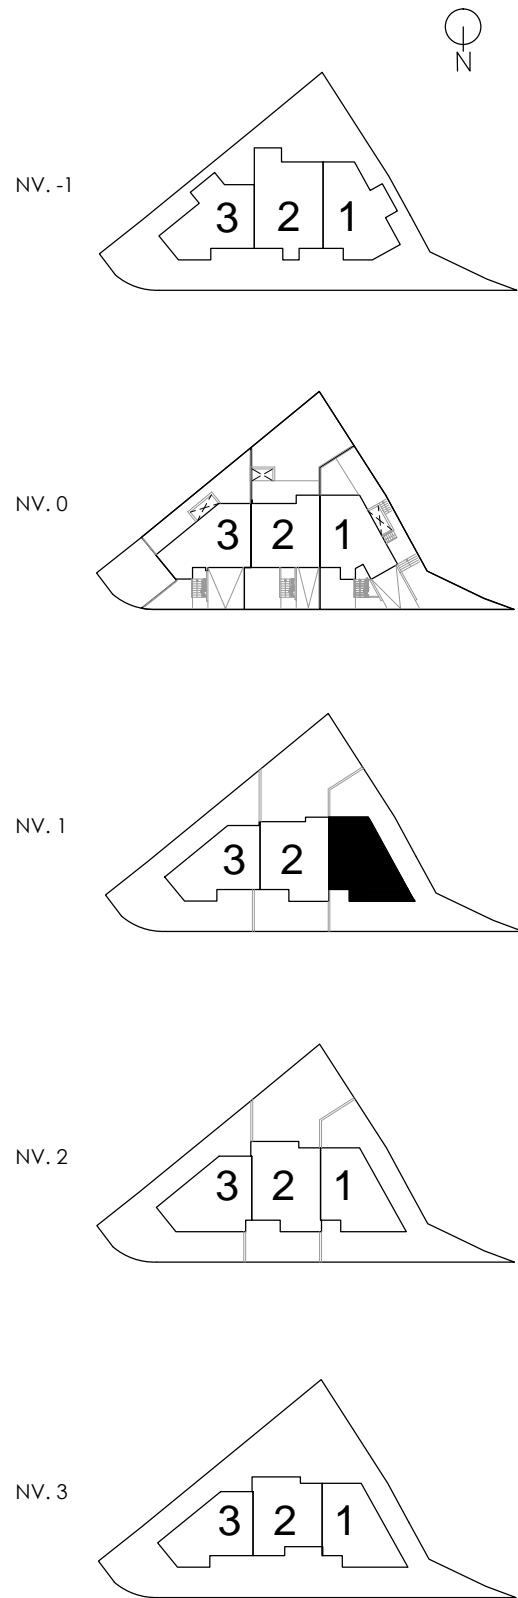

SUPERFICIES ÚTILES

DISTRIBUIDOR	2.92 m ²
SUP. ÚTIL PLANTA	2.92 M ²
SUP. ÚTIL TOTAL	284.18 M ²

SUPERFICIES CONTRUIDAS

SUP. CONSTRUIDA PLANTA	17.22 M ²
SUP. CONSTRUIDA TOTAL	358.44 M ²

ESPACIOS EXTERIORES

SOLARIUM	58.81 m ²
----------	----------------------

SUPERFICIES ÚTILES

VESTÍBULO	3.72 m ²
ESCALERA	5.77 m ²
SALÓN-COMEDOR	39.08 m ²
COCINA	14.48 m ²
ASEO	2.03 m ²

SUP. ÚTIL PLANTA	65.08 M ²
SUP. ÚTIL TOTAL	284.18 M ²

SUPERFICIES CONTRUIDAS

SUP. CONSTRUIDA PLANTA	80.63 M ²
SUP. CONSTRUIDA TOTAL	358.44 M ²

ESPACIOS EXTERIORES

ACCESO	12.60 m ²
JARDÍN DELANTERO	20.54 m ²
JARDÍN TRASERO	37.33 m ²
JARDÍN	38.27 m ²
TERRAZA TENEDERO	15.60 m ²

SUPERFICIES ÚTILES

VESTÍBULO	3.72 m ²
ESCALERA	5.77 m ²
SALÓN-COMEDOR	39.08 m ²
COCINA	14.48 m ²
ASEO	2.03 m ²

SUP. ÚTIL PLANTA 65.08 M²

SUP. ÚTIL TOTAL 284.18 M²

SUPERFICIES CONTRUIDAS

SUP. CONSTRUIDA PLANTA 80.63 M²

SUP. CONSTRUIDA TOTAL 358.44 M²

SUPERFICIES ÚTILES

ESCALERA	6.00 m ²
DISTRIBUIDOR	7.11 m ²
DORMITORIO 1	16.71 m ²
DORMITORIO 2	15.42 m ²
DORMITORIO 3	13.14 m ²
BAÑO 1	5.35 m ²
BAÑO 2	4.64 m ²