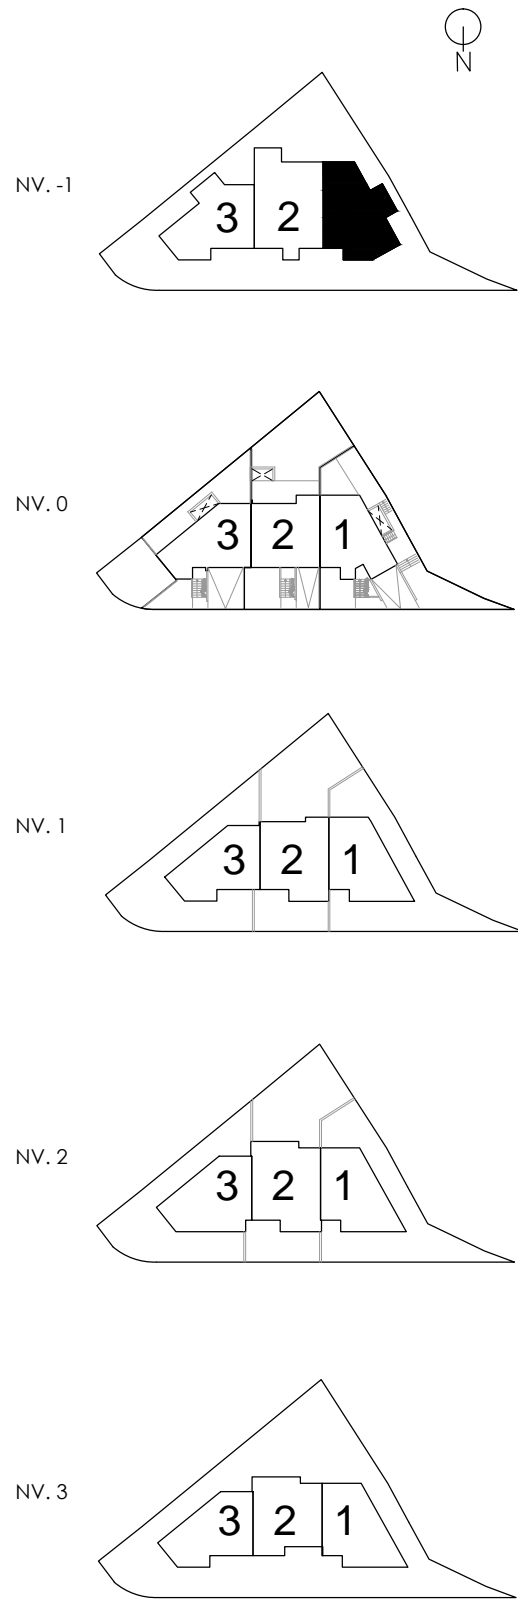

SUPERFICIES ÚTILES

GARAJE	60.65 m2
VESTÍBULO	6.73 m2
ESCALERA	5.38 m2
INSTALACIONES	5.78 m2

SUP. ÚTIL PLANTA	78.54 M2
SUP. ÚTIL TOTAL	284.18 M2

SUPERFICIES CONTRUIDAS

SUP. CONSTRUIDA PLANTA	91.30 M2
SUP. CONSTRUIDA TOTAL	358.44 M2

ESPACIOS EXTERIORES

RAMPA GARAJE	20.06 m2