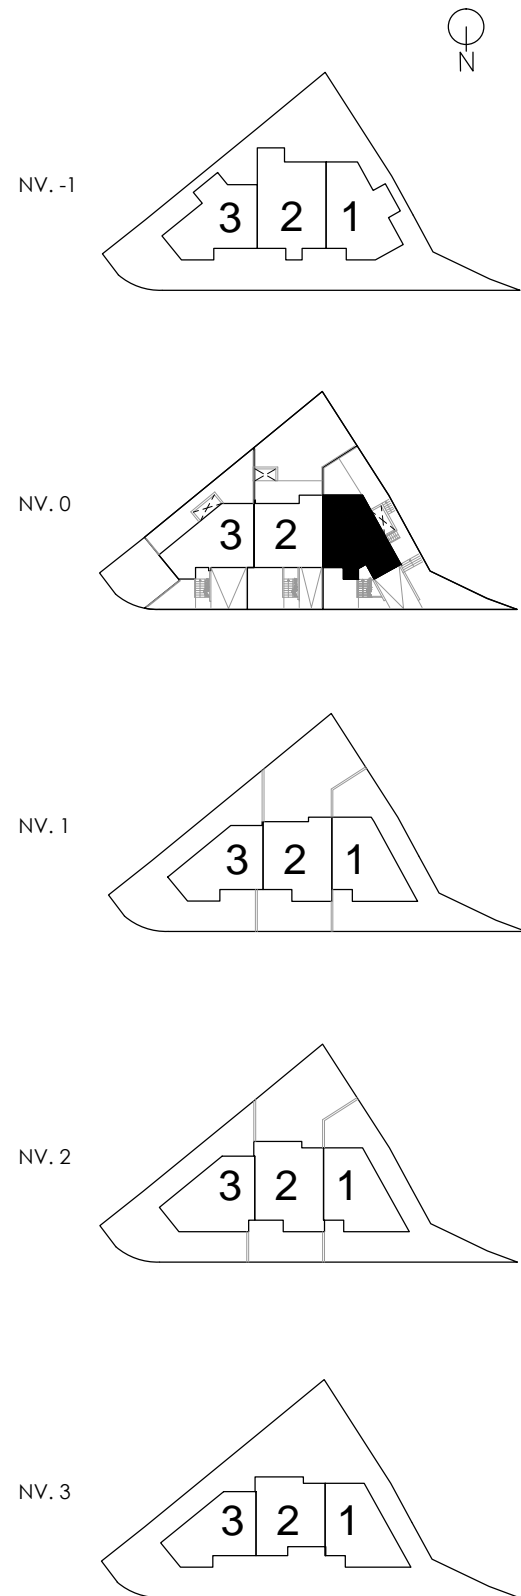

SUPERFICIES ÚTILES

DISTRIBUIDOR	2.92 m ²
SUP. ÚTIL PLANTA	2.92 M ²
SUP. ÚTIL TOTAL	284.18 M ²

SUPERFICIES CONTRUIDAS

SUP. CONSTRUIDA PLANTA	17.22 M ²
SUP. CONSTRUIDA TOTAL	358.44 M ²

ESPACIOS EXTERIORES

SOLARIUM	58.81 m ²
----------	----------------------

SUPERFICIES ÚTILES

VESTÍBULO	3.72 m ²
ESCALERA	5.77 m ²
SALÓN-COMEDOR	39.08 m ²
COCINA	14.48 m ²
ASEO	2.03 m ²

SUP. ÚTIL PLANTA	65.08 M ²
SUP. ÚTIL TOTAL	284.18 M ²

SUPERFICIES CONTRUIDAS

SUP. CONSTRUIDA PLANTA	80.63 M ²
SUP. CONSTRUIDA TOTAL	358.44 M ²

ESPACIOS EXTERIORES

ACCESO	12.60 m ²
JARDÍN DELANTERO	20.54 m ²
JARDÍN TRASERO	37.33 m ²
JARDÍN	38.27 m ²
TERRAZA TENEDERO	15.60 m ²

SUPERFICIES ÚTILES

VESTÍBULO	3.72 m ²
ESCALERA	5.77 m ²
SALÓN-COMEDOR	39.08 m ²
COCINA	14.48 m ²
ASEO	2.03 m ²

SUP. ÚTIL PLANTA 65.08 M²

SUP. ÚTIL TOTAL 284.18 M²

SUPERFICIES CONTRUIDAS

SUP. CONSTRUIDA PLANTA 80.63 M²

SUP. CONSTRUIDA TOTAL 358.44 M²

SUPERFICIES ÚTILES

ESCALERA	6.00 m ²
DISTRIBUIDOR	7.11 m ²
DORMITORIO 1	16.71 m ²
DORMITORIO 2	15.42 m ²
DORMITORIO 3	13.14 m ²
BAÑO 1	5.35 m ²
BAÑO 2	4.64 m ²