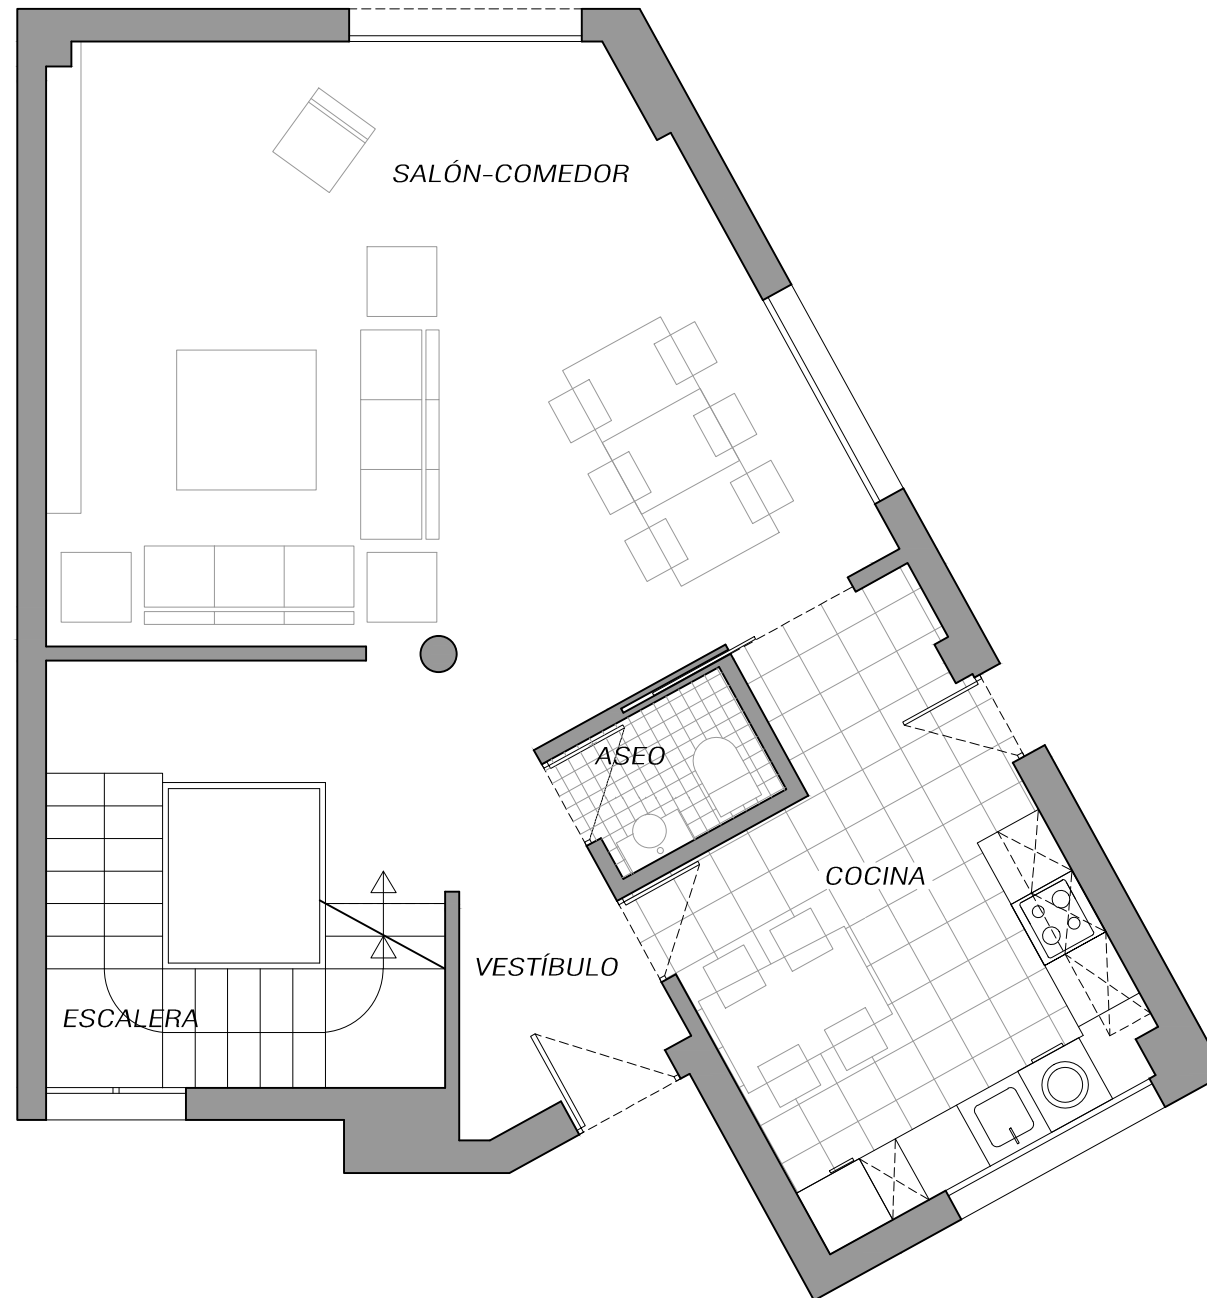

SUPERFICIES ÚTILES

VESTÍBULO	3.72 m ²
ESCALERA	5.77 m ²
SALÓN-COMEDOR	39.08 m ²
COCINA	14.48 m ²
ASEO	2.03 m ²

SUP. ÚTIL PLANTA	65.08 M ²
SUP. ÚTIL TOTAL	284.18 M ²

SUPERFICIES CONTRUIDAS

SUP. CONSTRUIDA PLANTA	80.63 M ²
SUP. CONSTRUIDA TOTAL	358.44 M ²

ESPACIOS EXTERIORES

ACCESO	12.60 m ²
JARDÍN DELANTERO	20.54 m ²
JARDÍN TRASERO	37.33 m ²
JARDÍN	38.27 m ²
TERRAZA TENEDERO	15.60 m ²

SUPERFICIES ÚTILES

VESTÍBULO	3.72 m ²
ESCALERA	5.77 m ²
SALÓN-COMEDOR	39.08 m ²
COCINA	14.48 m ²
ASEO	2.03 m ²

SUP. ÚTIL PLANTA 65.08 M²

SUP. ÚTIL TOTAL 284.18 M²

SUPERFICIES CONTRUIDAS

SUP. CONSTRUIDA PLANTA 80.63 M²

SUP. CONSTRUIDA TOTAL 358.44 M²

SUPERFICIES ÚTILES

ESCALERA	6.00 m ²
DISTRIBUIDOR	7.11 m ²
DORMITORIO 1	16.71 m ²
DORMITORIO 2	15.42 m ²
DORMITORIO 3	13.14 m ²
BAÑO 1	5.35 m ²
BAÑO 2	4.64 m ²

SUP. ÚTIL PLANTA	68.37 M ²
SUP. ÚTIL TOTAL	284.18 M ²

SUPERFICIES CONTRUIDAS

SUP. CONSTRUIDA PLANTA	84.74 M ²
SUP. CONSTRUIDA TOTAL	358.44 M ²

SUPERFICIES ÚTILES

ESCALERA	6.00 m ²
DISTRIBUIDOR	6.28 m ²
DORMITORIO PRINCIPAL	29.90 m ²
VESTIDOR	8.68 m ²
BAÑO PRINCIPAL	10.17 m ²
ESTUDIO	8.24 m ²