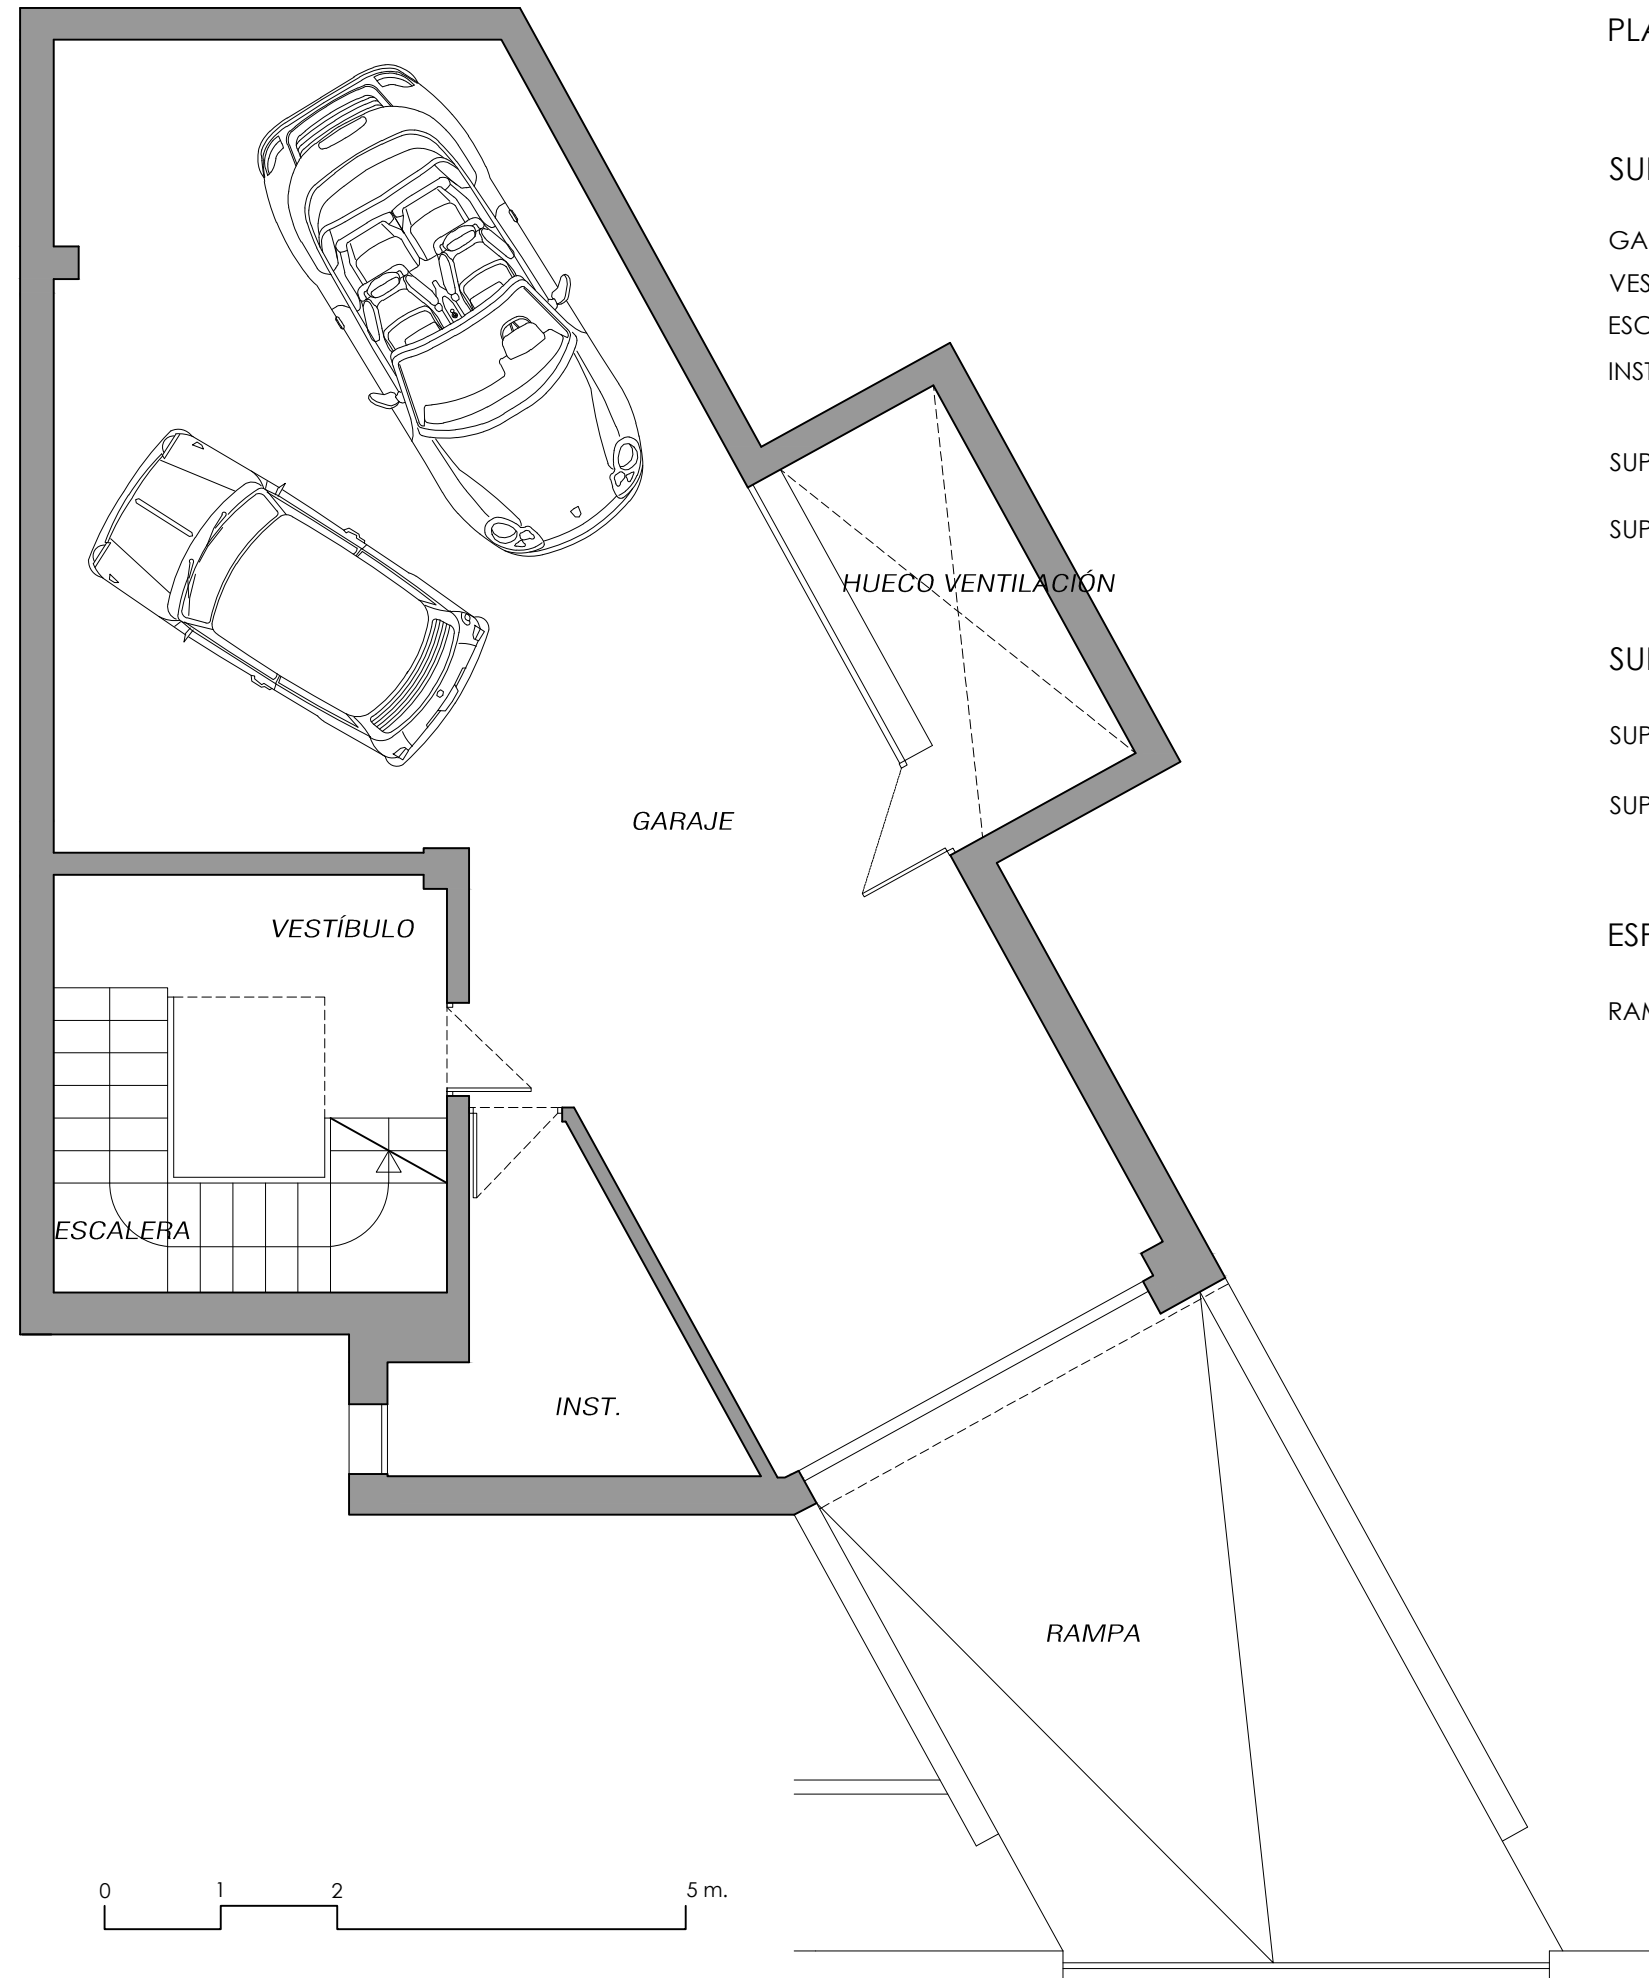

SUPERFICIES ÚTILES

VESTÍBULO	3.72 m ²
ESCALERA	5.77 m ²
SALÓN-COMEDOR	39.08 m ²
COCINA	14.48 m ²
ASEO	2.03 m ²

SUP. ÚTIL PLANTA	65.08 M ²
SUP. ÚTIL TOTAL	284.18 M ²

SUPERFICIES CONTRUIDAS

SUP. CONSTRUIDA PLANTA	80.63 M ²
SUP. CONSTRUIDA TOTAL	358.44 M ²

ESPACIOS EXTERIORES

ACCESO	12.60 m ²
JARDÍN DELANTERO	20.54 m ²
JARDÍN TRASERO	37.33 m ²
JARDÍN	38.27 m ²
TERRAZA TENEDERO	15.60 m ²

SUPERFICIES ÚTILES

VESTÍBULO	3.72 m ²
ESCALERA	5.77 m ²
SALÓN-COMEDOR	39.08 m ²
COCINA	14.48 m ²
ASEO	2.03 m ²

SUP. ÚTIL PLANTA	68.37 M ²
SUP. ÚTIL TOTAL	284.18 M ²

SUPERFICIES CONTRUIDAS

SUP. CONSTRUIDA PLANTA	84.74 M ²
SUP. CONSTRUIDA TOTAL	358.44 M ²

SUPERFICIES ÚTILES

ESCALERA	6.00 m ²
DISTRIBUIDOR	6.28 m ²
DORMITORIO PRINCIPAL	29.90 m ²
VESTIDOR	8.68 m ²
BAÑO PRINCIPAL	10.17 m ²
ESTUDIO	8.24 m ²

SUP. ÚTIL PLANTA	69.27 M ²
SUP. ÚTIL TOTAL	284.18 M ²

SUPERFICIES CONTRUIDAS

SUP. CONSTRUIDA PLANTA	84.55 M ²
SUP. CONSTRUIDA TOTAL	358.44 M ²

SUPERFICIES ÚTILES

GARAJE	60.65 m2
VESTÍBULO	6.73 m2
ESCALERA	5.38 m2
INSTALACIONES	5.78 m2