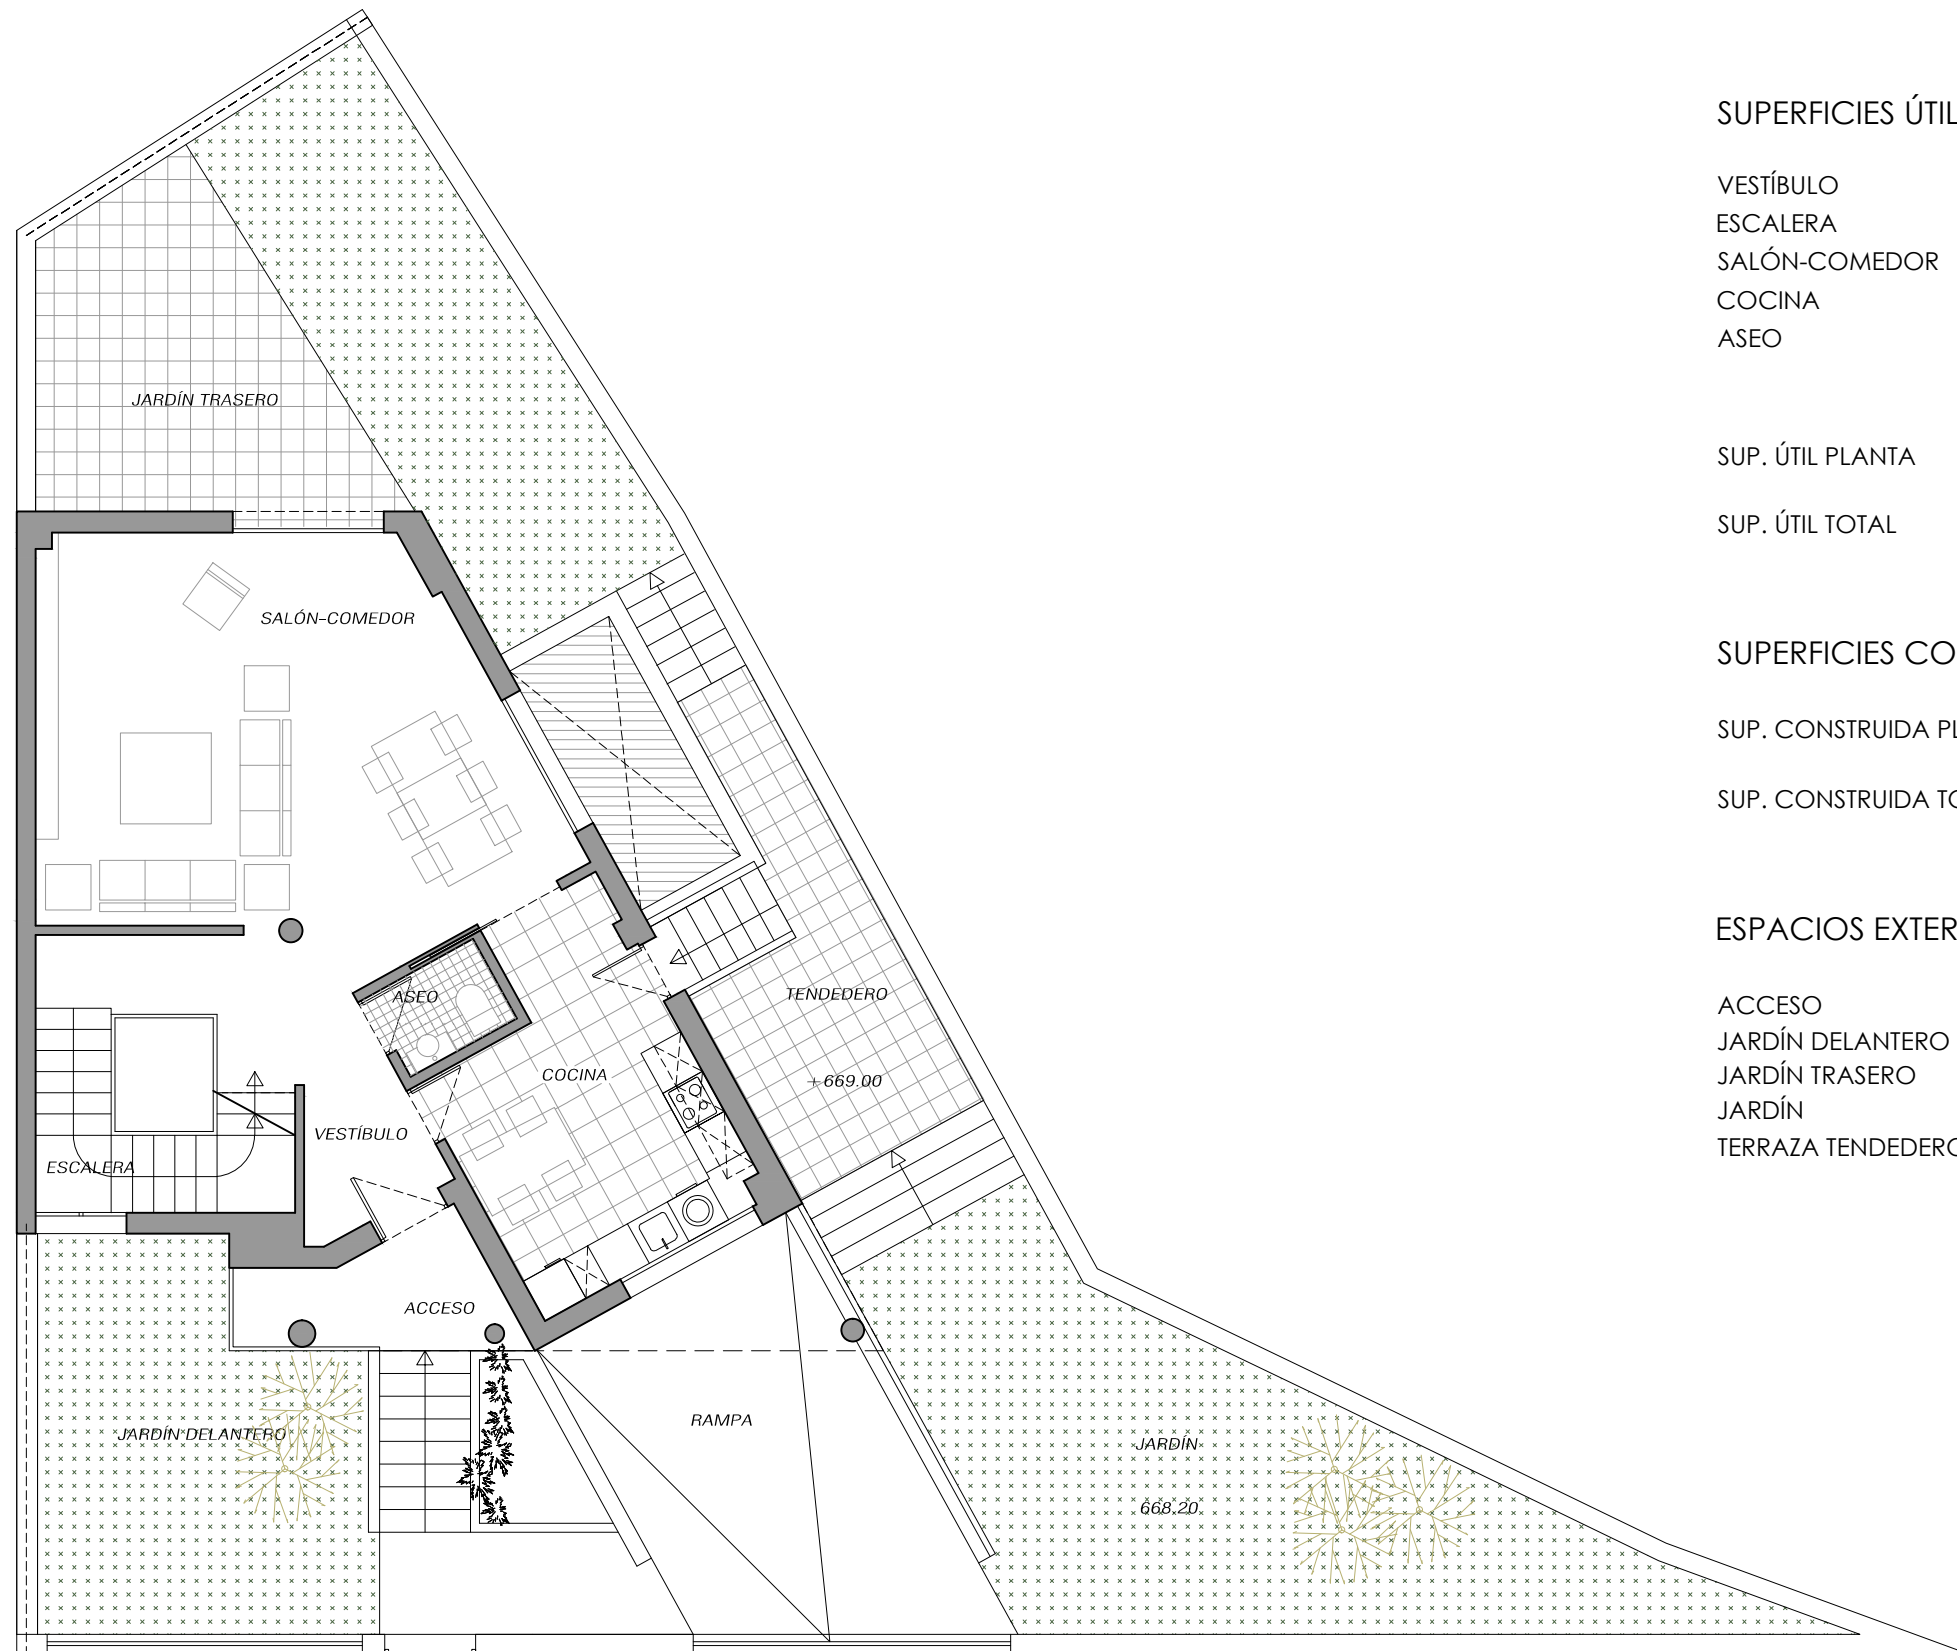

SUPERFICIES ÚTILES

DISTRIBUIDOR	2.92 m ²
SUP. ÚTIL PLANTA	2.92 M ²
SUP. ÚTIL TOTAL	284.18 M ²

SUPERFICIES CONTRUIDAS

SUP. CONSTRUIDA PLANTA	17.22 M ²
SUP. CONSTRUIDA TOTAL	358.44 M ²

ESPACIOS EXTERIORES

SOLARIUM	58.81 m ²
----------	----------------------

SUPERFICIES ÚTILES

VESTÍBULO	3.72 m ²
ESCALERA	5.77 m ²
SALÓN-COMEDOR	39.08 m ²
COCINA	14.48 m ²
ASEO	2.03 m ²

SUP. ÚTIL PLANTA	65.08 M ²
SUP. ÚTIL TOTAL	284.18 M ²

SUPERFICIES CONTRUIDAS

SUP. CONSTRUIDA PLANTA	80.63 M ²
SUP. CONSTRUIDA TOTAL	358.44 M ²

ESPACIOS EXTERIORES

ACCESO	12.60 m ²
JARDÍN DELANTERO	20.54 m ²
JARDÍN TRASERO	37.33 m ²
JARDÍN	38.27 m ²
TERRAZA TENEDERO	15.60 m ²

SUPERFICIES ÚTILES

VESTÍBULO	3.72 m ²
ESCALERA	5.77 m ²
SALÓN-COMEDOR	39.08 m ²
COCINA	14.48 m ²
ASEO	2.03 m ²

SUP. ÚTIL PLANTA 65.08 M²

SUP. ÚTIL TOTAL 284.18 M²

SUPERFICIES CONTRUIDAS

SUP. CONSTRUIDA PLANTA 80.63 M²

SUP. CONSTRUIDA TOTAL 358.44 M²

SUPERFICIES ÚTILES

ESCALERA	6.00 m ²
DISTRIBUIDOR	7.11 m ²
DORMITORIO 1	16.71 m ²
DORMITORIO 2	15.42 m ²
DORMITORIO 3	13.14 m ²
BAÑO 1	5.35 m ²
BAÑO 2	4.64 m ²