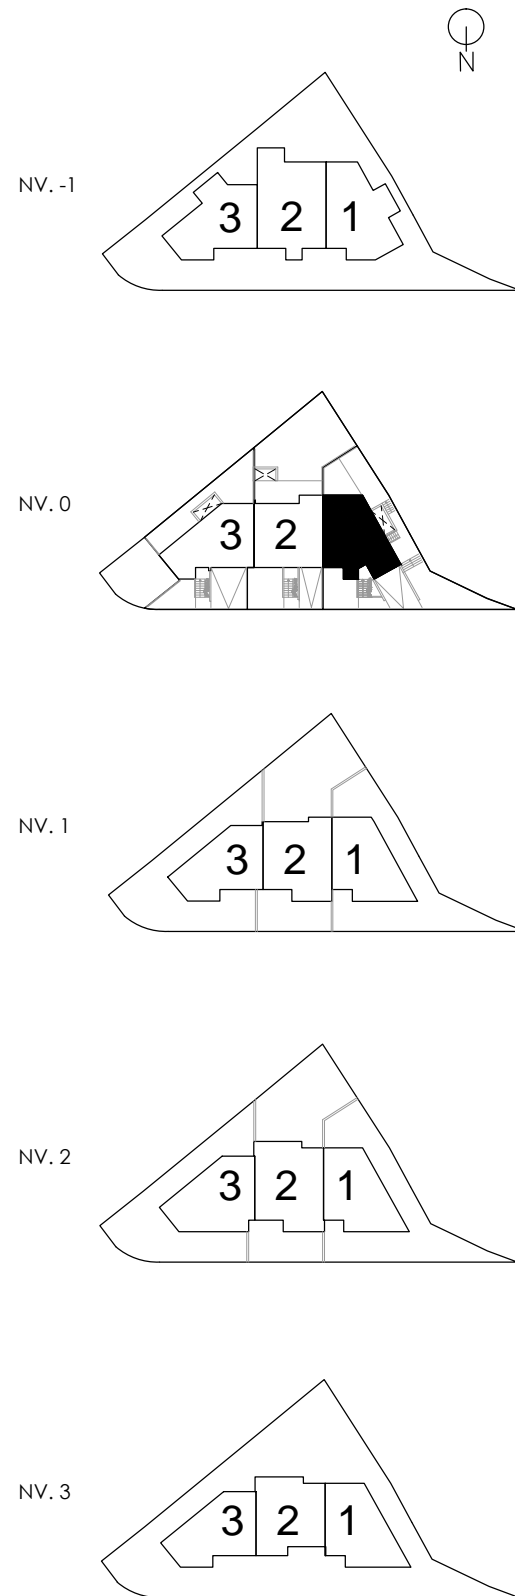

SUPERFICIES ÚTILES

DISTRIBUIDOR	2.92 m ²
SUP. ÚTIL PLANTA	2.92 M ²
SUP. ÚTIL TOTAL	284.18 M ²

SUPERFICIES CONTRUIDAS

SUP. CONSTRUIDA PLANTA	17.22 M ²
SUP. CONSTRUIDA TOTAL	358.44 M ²

ESPACIOS EXTERIORES

SOLARIUM	58.81 m ²
----------	----------------------

SUPERFICIES ÚTILES

VESTÍBULO	3.72 m ²
ESCALERA	5.77 m ²
SALÓN-COMEDOR	39.08 m ²
COCINA	14.48 m ²
ASEO	2.03 m ²

SUP. ÚTIL PLANTA	65.08 M ²
SUP. ÚTIL TOTAL	284.18 M ²

SUPERFICIES CONTRUIDAS

SUP. CONSTRUIDA PLANTA	80.63 M ²
SUP. CONSTRUIDA TOTAL	358.44 M ²

ESPACIOS EXTERIORES

ACCESO	12.60 m ²
JARDÍN DELANTERO	20.54 m ²
JARDÍN TRASERO	37.33 m ²
JARDÍN	38.27 m ²
TERRAZA TENEDERO	15.60 m ²

SUPERFICIES ÚTILES

VESTÍBULO	3.72 m ²
ESCALERA	5.77 m ²
SALÓN-COMEDOR	39.08 m ²
COCINA	14.48 m ²
ASEO	2.03 m ²

SUP. ÚTIL PLANTA 65.08 M²

SUP. ÚTIL TOTAL 284.18 M²

SUPERFICIES CONTRUIDAS

SUP. CONSTRUIDA PLANTA 80.63 M²

SUP. CONSTRUIDA TOTAL 358.44 M²

SUPERFICIES ÚTILES

ESCALERA	6.00 m ²
DISTRIBUIDOR	7.11 m ²
DORMITORIO 1	16.71 m ²
DORMITORIO 2	15.42 m ²
DORMITORIO 3	13.14 m ²
BAÑO 1	5.35 m ²
BAÑO 2	4.64 m ²