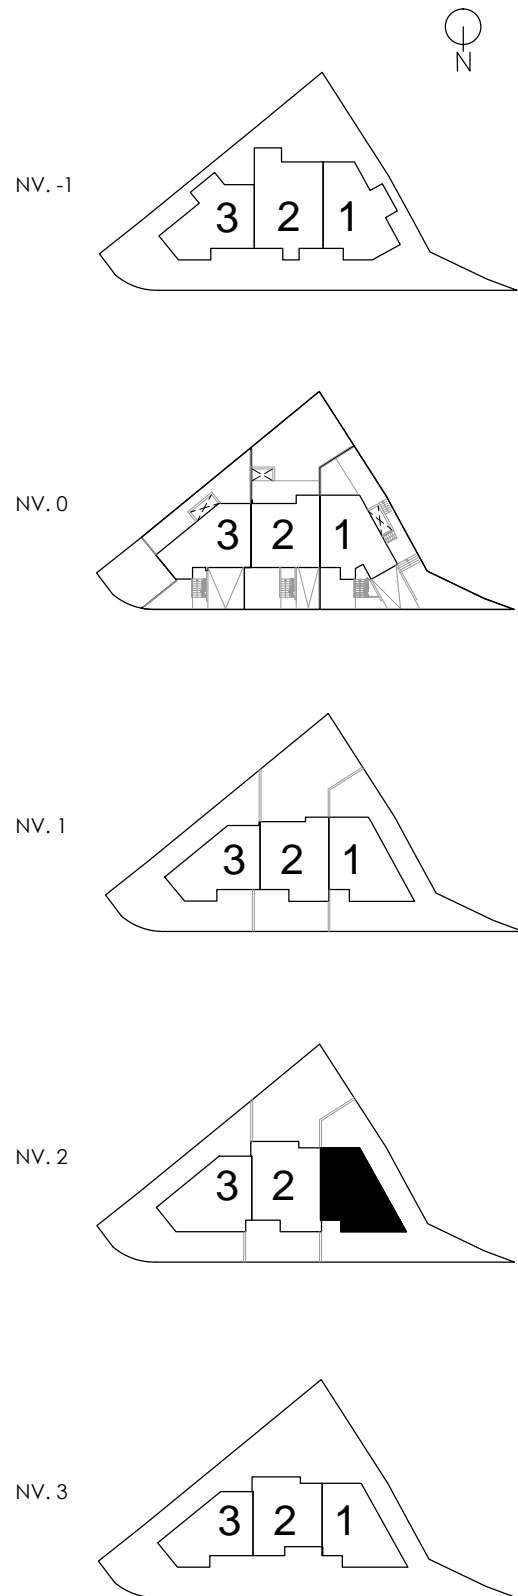

SUPERFICIES ÚTILES

DISTRIBUIDOR	2.92 m ²
SUP. ÚTIL PLANTA	2.92 M ²
SUP. ÚTIL TOTAL	284.18 M ²

SUPERFICIES CONTRUIDAS

SUP. CONSTRUIDA PLANTA	17.22 M ²
SUP. CONSTRUIDA TOTAL	358.44 M ²

ESPACIOS EXTERIORES

SOLARIUM	58.81 m ²
----------	----------------------

SUPERFICIES ÚTILES

VESTÍBULO	3.72 m ²
ESCALERA	5.77 m ²
SALÓN-COMEDOR	39.08 m ²
COCINA	14.48 m ²
ASEO	2.03 m ²

SUP. ÚTIL PLANTA	65.08 M ²
SUP. ÚTIL TOTAL	284.18 M ²

SUPERFICIES CONTRUIDAS

SUP. CONSTRUIDA PLANTA	80.63 M ²
SUP. CONSTRUIDA TOTAL	358.44 M ²

SUP. ÚTIL PLANTA 65.08 M²

SUP. ÚTIL TOTAL 284.18 M²

SUPERFICIES CONTRUIDAS

SUP. CONSTRUIDA PLANTA 80.63 M²

SUP. CONSTRUIDA TOTAL 358.44 M²

SUPERFICIES ÚTILES

ESCALERA	6.00 m ²
DISTRIBUIDOR	7.11 m ²
DORMITORIO 1	16.71 m ²
DORMITORIO 2	15.42 m ²
DORMITORIO 3	13.14 m ²
BAÑO 1	5.35 m ²
BAÑO 2	4.64 m ²

SUP. ÚTIL PLANTA	68.37 M ²
SUP. ÚTIL TOTAL	284.18 M ²

SUPERFICIES CONTRUIDAS

SUP. CONSTRUIDA PLANTA	84.74 M ²
SUP. CONSTRUIDA TOTAL	358.44 M ²

SUPERFICIES ÚTILES

ESCALERA	6.00 m ²
DISTRIBUIDOR	6.28 m ²
DORMITORIO PRINCIPAL	29.90 m ²
VESTIDOR	8.68 m ²
BAÑO PRINCIPAL	10.17 m ²
ESTUDIO	8.24 m ²